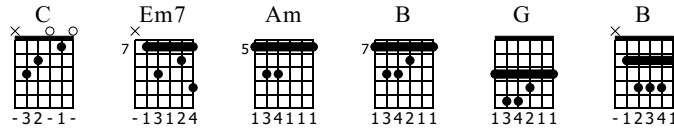

Эта песня простая

<http://guitargeek.ru> - Табы на заказ, Курсы для гитаристов

ЮВА

Standard tuning

♩ = 130

Kuplet (otkluchit metronom)

S-Gt

mf

T: 9 8 7 7 (7)-5 7 5 5 (5) 5 9 8 (8)

A: 7

B: 7

T: 9 8 7 7 5 7 12 (12) 12 9 9 8

A: 10 12

B: 7

Perexod

C